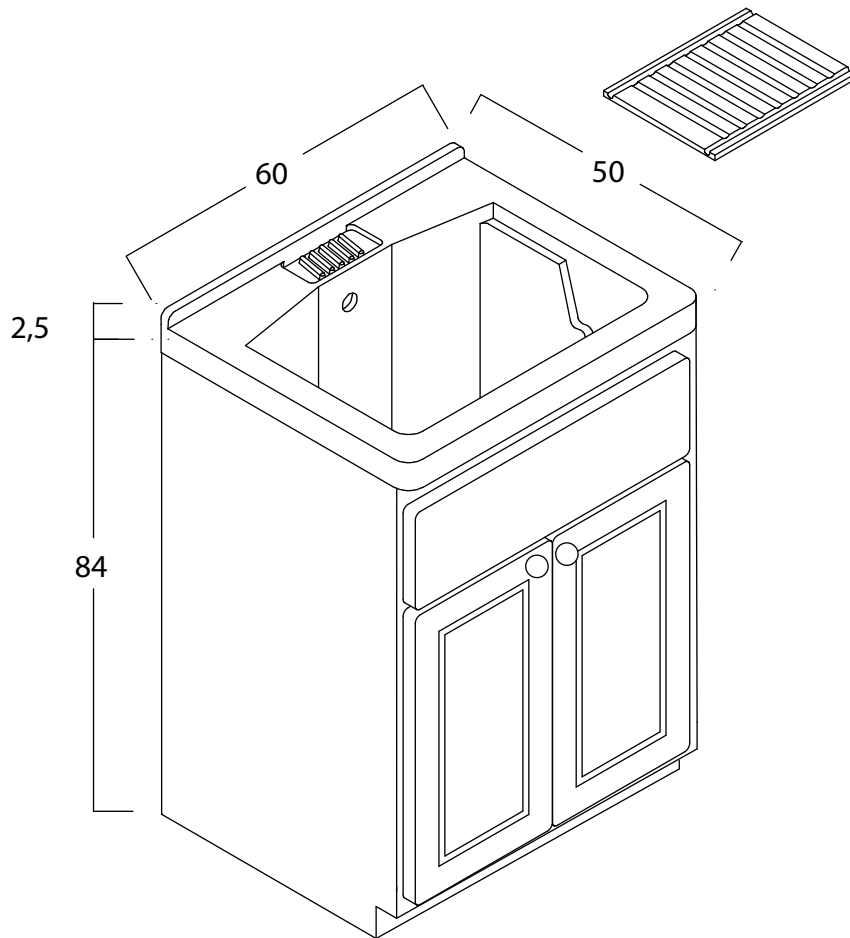

Mobile

KG 25

M³ 0.30

Lavabo

KG 32

M³ 0.16

Misure interno vasca: L 49 x P 34 x H 34