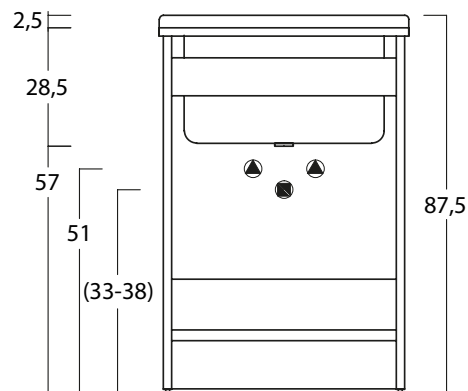

Mobile

KG 25

M³ 0.30

Lavabo

KG 32

M³ 0.16

Misure interno vasca: L 49 x P 34 x H 34